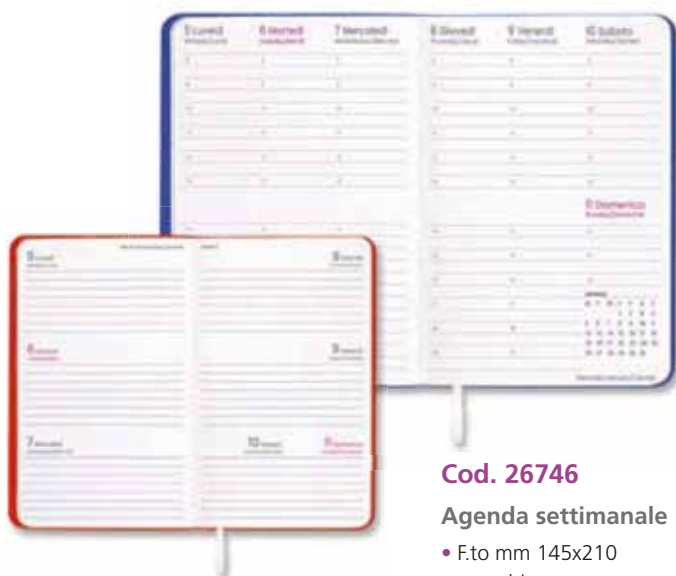

Cod. 26745

Agendina tascabile settimanale

- F.to mm 90x140 • carta bianca
- stampa interna a 2 colori
- multilingue • **64 pagine**

Cod. 26746

Agenda settimanale

- F.to mm 145x210
- carta bianca
- stampa interna a 2 colori
- multilingue • **66 pagine**