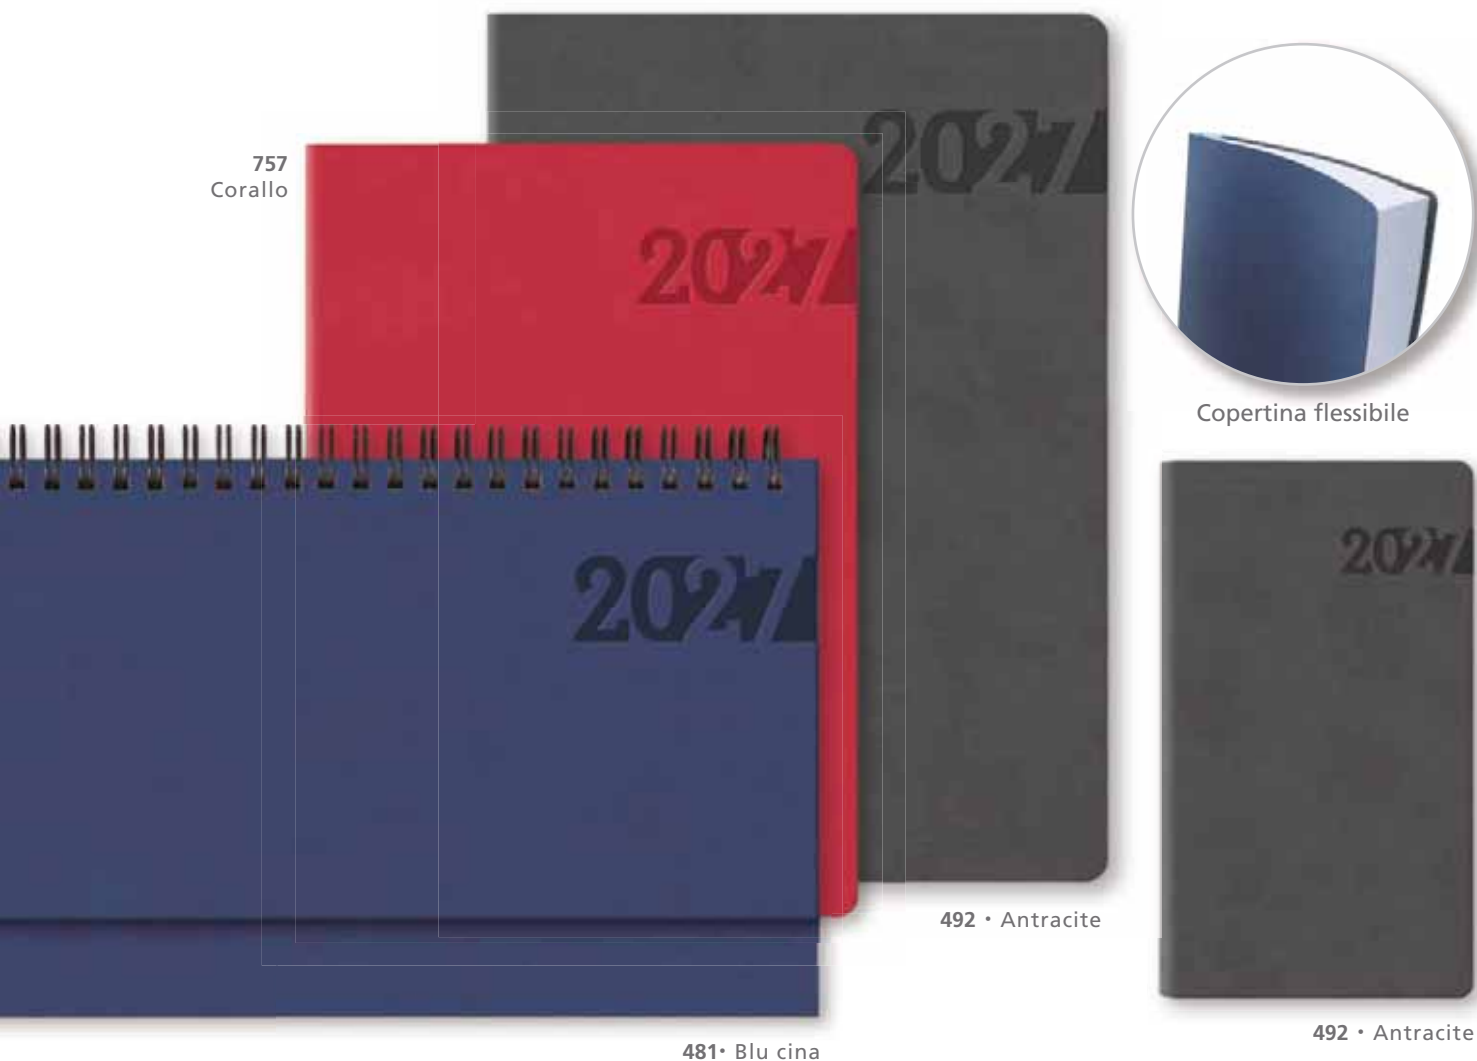

Agenda giornaliera

- F.to mm 150x210
- carta bianca stampata a 2 colori
- 6 lingue: IT - DE - ES - FR - GB - PT
- **336 pagine** compresi inserti informativi, rubrica e cartine geografiche

Cod. 284

Agenda settimanale

- F.to mm 150x210
- carta bianca stampata a 2 colori
- 6 lingue: IT - DE - ES - FR - GB - PT
- **128 pagine** compresi inserti informativi, rubrica e cartine geografiche

757
Corallo

Copertina flessibile