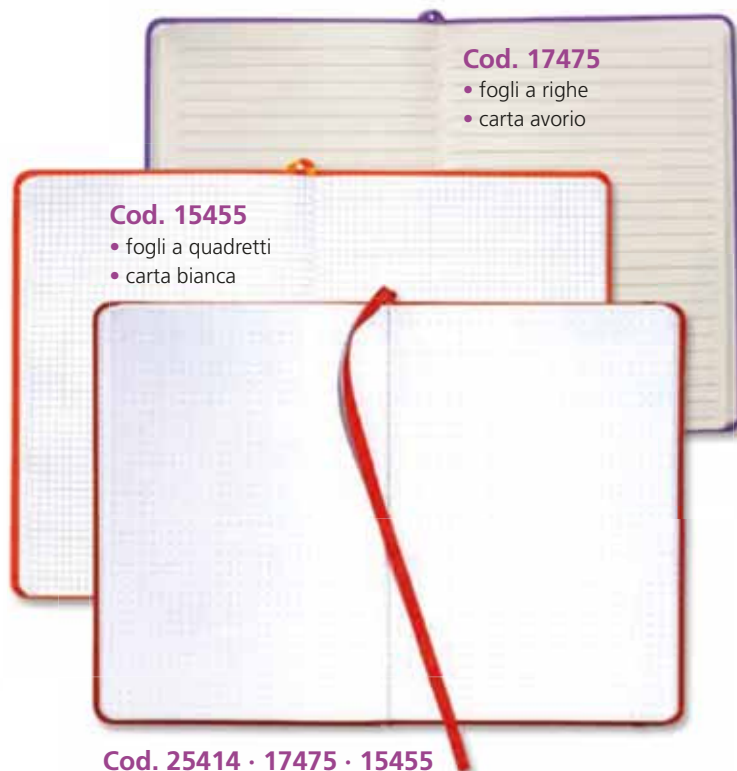

Cod. 26723

Agenda settimanale tascabile

- F.to mm 90x140 • multilingue
- carta bianca stampata a 2 colori
- **64 pagine**

05 · Blu

02 · Nero

04 · Verde

06 · Verde mela

09 · Grigio

01 · Bianco

10 · Royal

03 · Rosso

06 · Giallo

07 · Arancione

19 · Viola

Modello	Formato mm	Tipologia	Col. carta	Pagine
25414	150 x 210	Blocco Notes	Bianca	80
15455	150 x 210	Blocco Notes	Bianca	80
17475	150 x 210	Blocco Notes	Avorio	80
25419	90x140	Blocco Notes	Bianca	80
14414	90x140	Blocco Notes	Bianca	80
17474	90x140	Blocco Notes	Avorio	80

Cod. 14414

- fogli a righe
- carta bianca

Cod. 15455

- fogli a quadretti
- carta bianca

Cod. 17474

Quaderno

- F.to mm 90x140
- fogli a righe
- carta avorio
- elastico di chiusura colorato
- segnalibro in raso in tinta
- **80 pagine**

Cod. 17475

- fogli a righe
- carta avorio

Cod. 25414 · 17475 · 15455

Quaderno

- F.to mm 150x210
- fogli puntinati e a quadretti su carta bianca
- fogli a righe su carta avorio
- elastico di chiusura colorato
- segnalibro in raso in tinta
- **80 pagine**