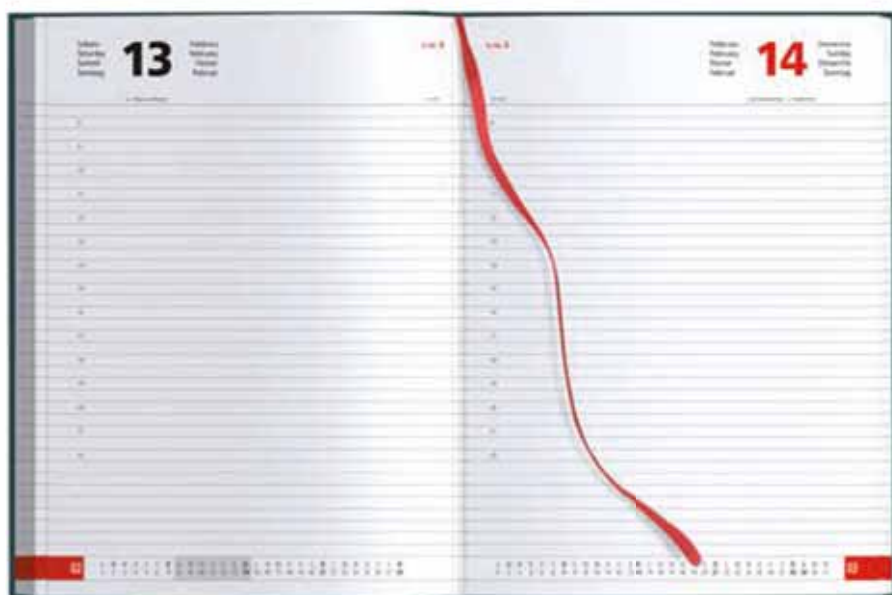

Cod. 505 • Business

Agenda giornaliera

- F.to mm 210x297 • carta bianca stampata a due colori
- 4 lingue: IT - DE - FR - GB • quadranti imbottiti
- **400 pagine** (anno 2025 + gennaio 2026) • sabato e domenica separati
- inserti informativi e rubrica telefonica • foratura parallela al dorso