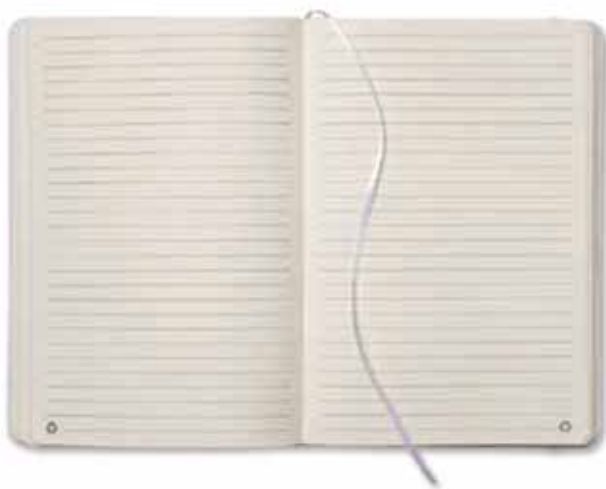

Cod. 25428

Quaderno ecosostenibile in carta di frutta

- copertina realizzata con residui di chicchi di caffè, lavanda, ciliegia, limone, mais e kiwi
- F.to mm 140x215 • **80 pagine**
- fogli a righe su carta riciclata avorio
- elastico di chiusura • segnalibro in raso in tinta