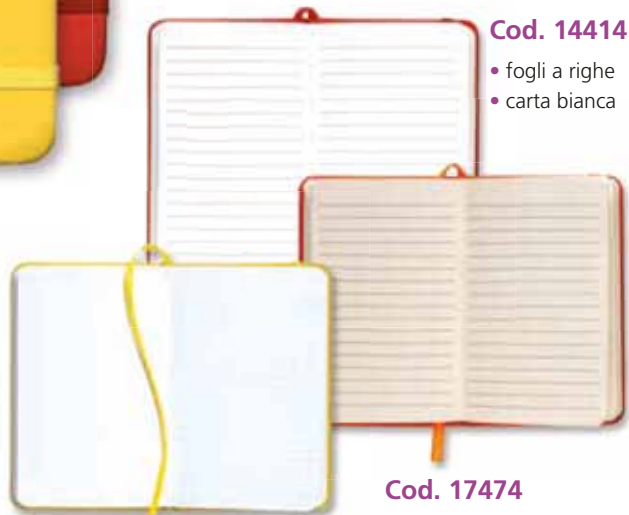

Cod. 26723

Agenda settimanale tascabile

- F.to mm 90x140 • multilingue
- carta bianca stampata a 2 colori
- **64 pagine**

05 · Blu

02 · Nero

04 · Verde

06 · Verde mela

09 · Grigio

01 · Bianco

10 · Royal

03 · Rosso

06 · Giallo

07 · Arancione

19 · Viola

Modello	Formato mm	Tipologia	Col. carta	Pagine
25414	150 x 210	Blocco Notes	Bianca	80
15455	150 x 210	Blocco Notes	Bianca	80
17475	150 x 210	Blocco Notes	Avorio	80
25419	90x140	Blocco Notes	Bianca	80
14414	90x140	Blocco Notes	Bianca	80
17474	90x140	Blocco Notes	Avorio	80

Cod. 14414

- fogli a righe
- carta bianca

Cod. 15455

- fogli a quadretti
- carta bianca

Cod. 17474

Quaderno

- F.to mm 90x140
- fogli a righe
- carta avorio
- elastico di chiusura colorato
- segnalibro in raso in tinta
- **80 pagine**