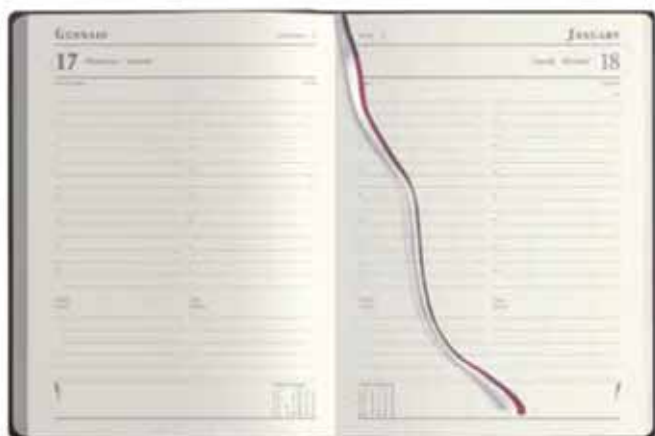

Cod. 315

Planner settimanale spiralato

- F.to mm 300x150
- carta usomano biancastampata a 2 colori
- **128 pagine** compresa rubrica telefonica

Blu

Marrone

Astuccio Lusso

Pouch in tessuto

Modello	Formato mm	Tipologia	Col. carta	Pagine
258	170x240	Giornaliera	avorio	434
256	210x265	Settimanale	avorio	264
254	90x150	Settimanale	avorio	288

Cod. 254 · Manager settimanale portafoglio

Agenda settimanale

- F.to mm 90x150 • carta avorio • stampa ad 1 colore
- **288 pagine** • multilingue IT - GB • interno intercambiabile con spirale
- inserti informativi • rubrica telefonica • astuccio lusso