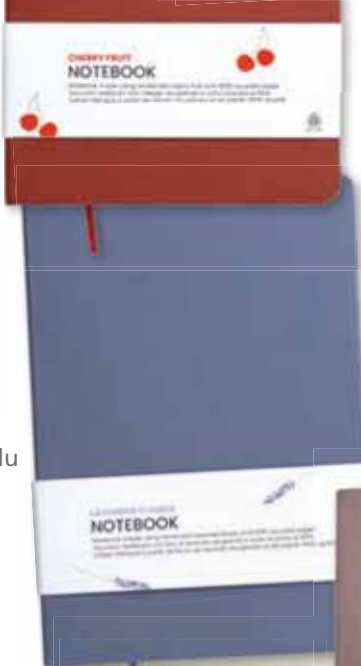

quaderni sostenibili in carta di frutta

01 · Bianco

Modello	Formato mm	Tipologia	Col. carta	Pagine
25428	140x215	Blocco Notes	Avorio	80

Cod. 25428

Quaderno ecosostenibile in carta di frutta

- copertina realizzata con residui di chicchi di caffè, lavanda, ciliegia, limone, mais e kiwi
- F.to mm 140x215 • **80 pagine**
- fogli a righe su carta riciclata avorio
- elastico di chiusura • segnalibro in raso in tinta