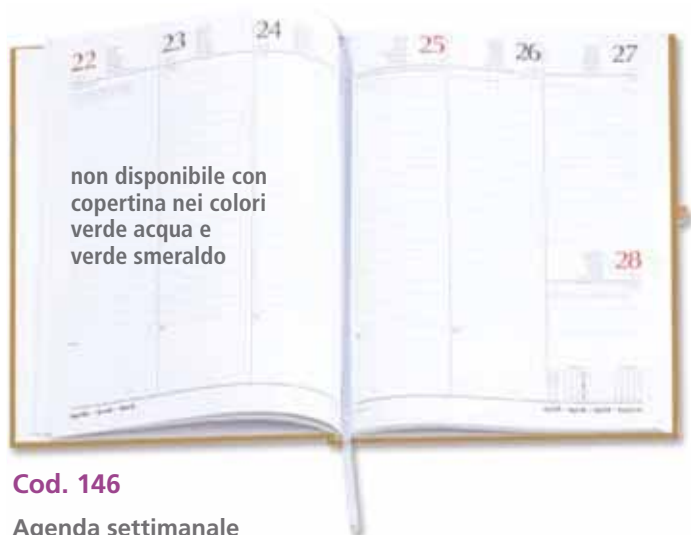

non disponibile con copertina nei colori verde acqua e verde smeraldo

Cod. 146

Agenda settimanale

- F.to mm 170x240 • multilingue
- carta bianca da 80 gr. stampata a 2 colori
- **128 pagine** compresi inserti informativi, rubrica e cartine geografiche