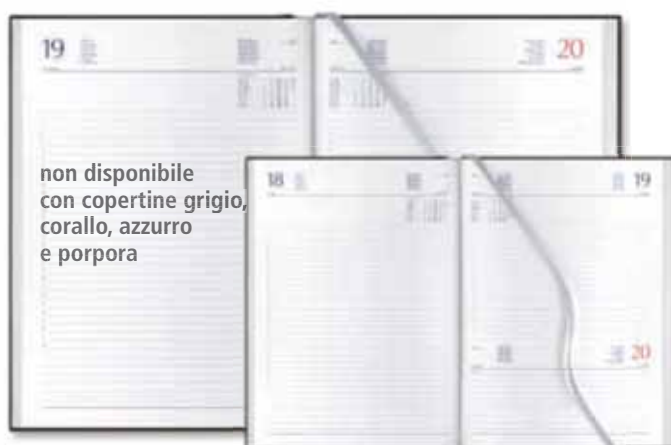

non disponibile
con copertine grigio,
corallo, azzurro
e porpora

Cod. 258 · Sab./Dom. abbinati

- **320 pagine** compresa rubrica

Cod. 350

Agenda giornaliera

- F.to mm 170x240 • carta bianca da 70 gr - FSC®
- stampa interna a due colori • 6 lingue: I - D - E - F - GB - RUS
- **384 pagine** compresa rubrica + 4 pagine cartine a colori