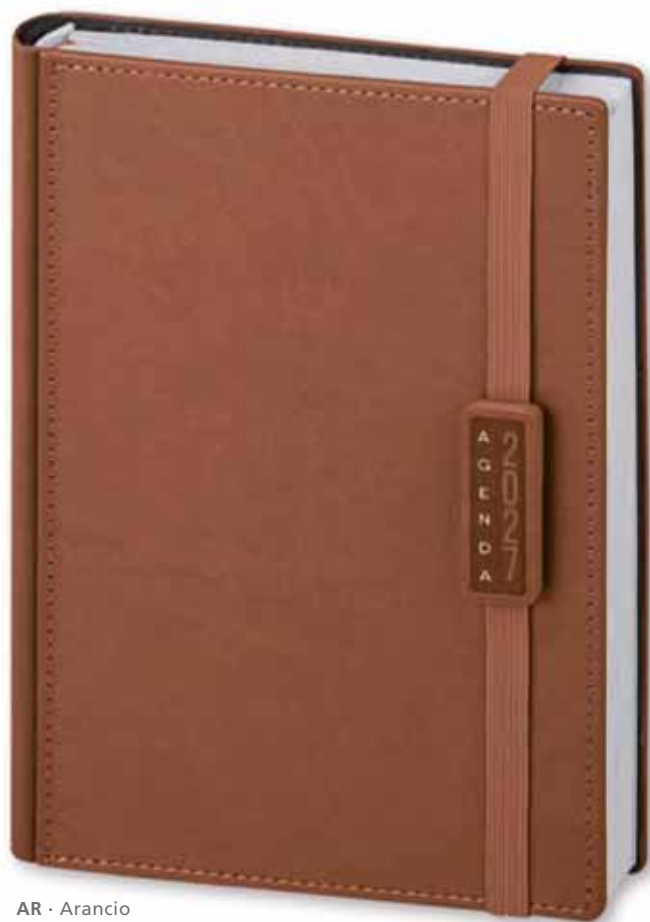

Cod. 527 • Sab./Dom. abbinati

Agenda giornaliera

- F.to mm 150x210
- carta bianca stampata a 2 colori
- 6 lingue: IT - DE - ES - FR - GB - PT
- **336 pagine** compresi inserti informativi, rubrica e cartine geografiche